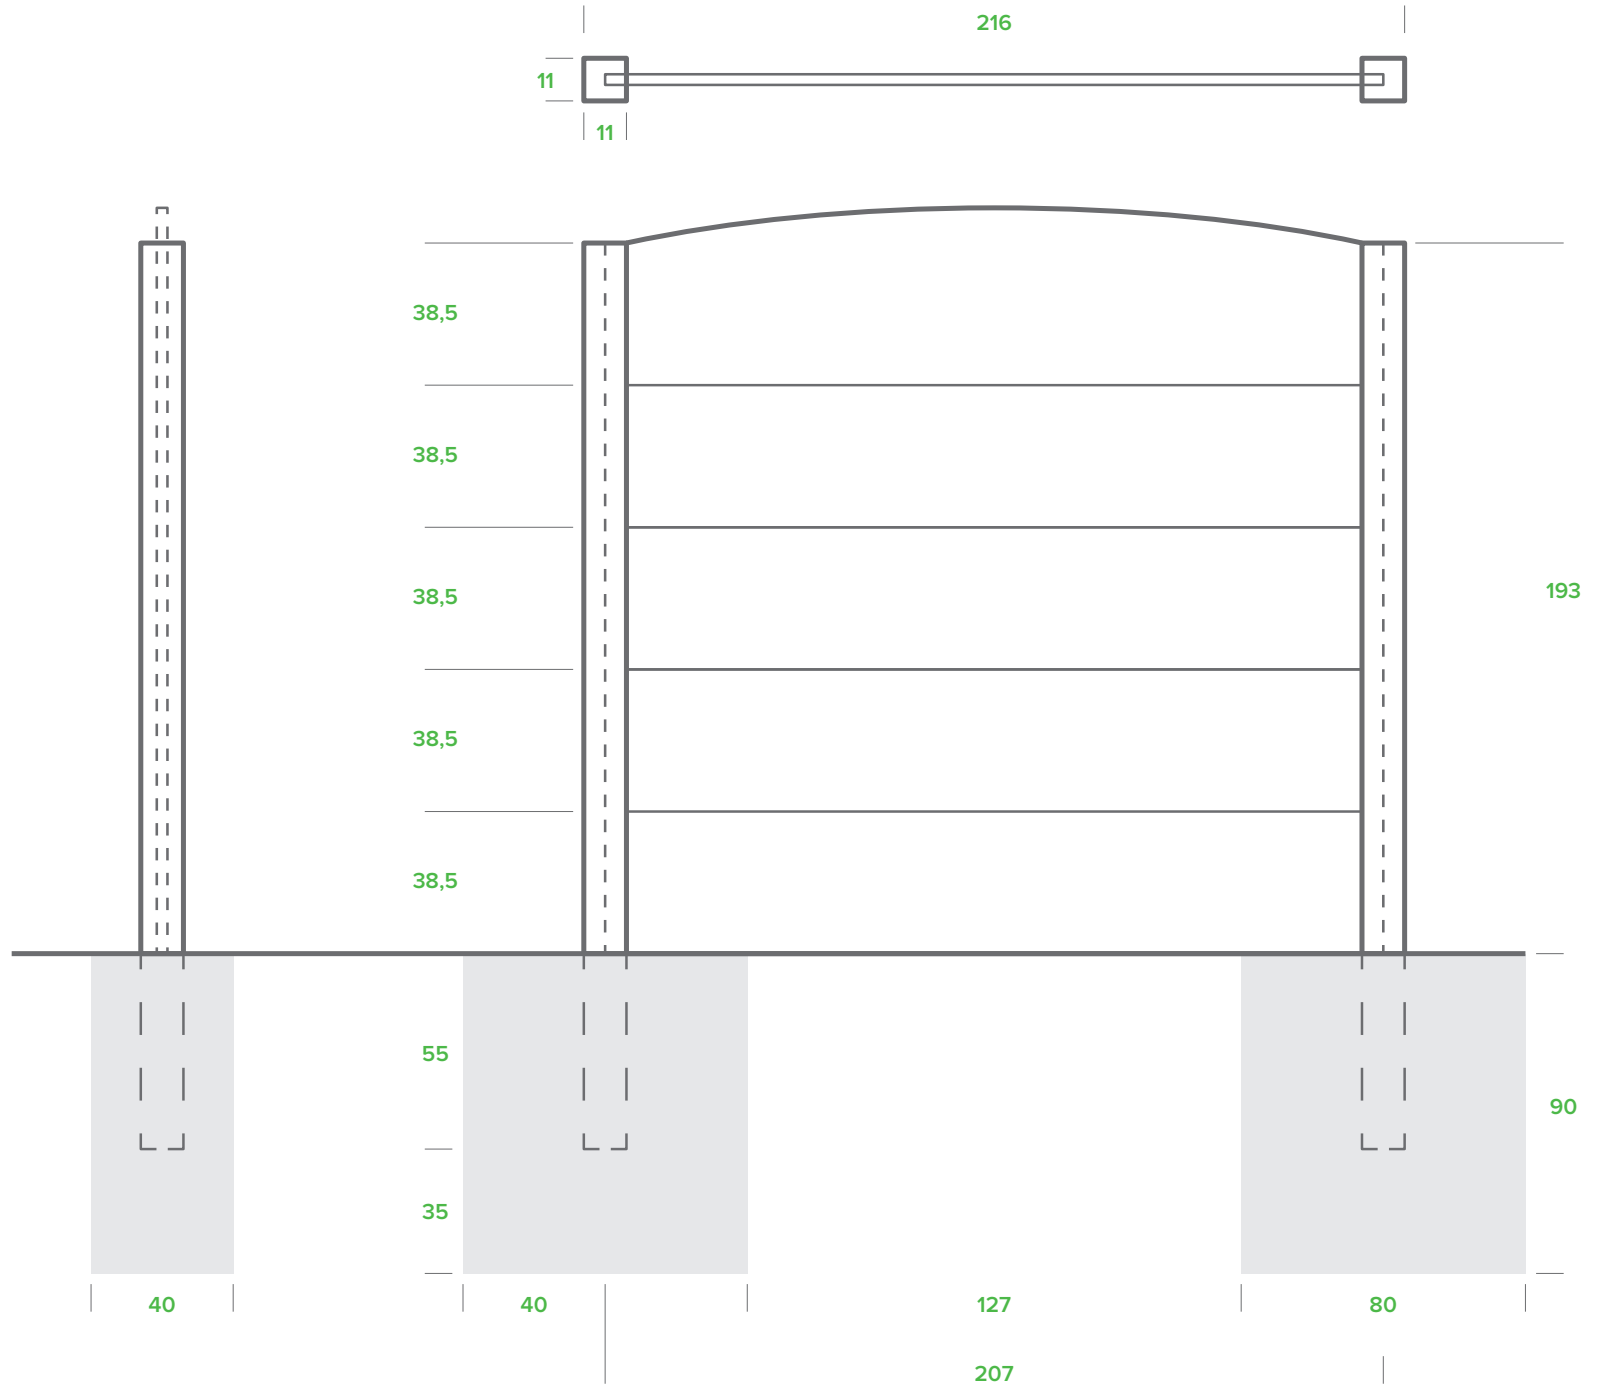

## PANEELINFORMATIE

- Elegant
- Solide
- Vlecht
- Glad Steen
- Relief
- Fels
- Montana
- Romania
- Deluxe
- Rockstone

Afmetingen in cm  
Max. 290 cm hoog incl. boog

## PANEELINFORMATIE

- Nostalgie
- Rockstone
- Klassiek Steen
- Waldhout

Afmetingen in cm  
Max. 345 cm hoog incl. boog